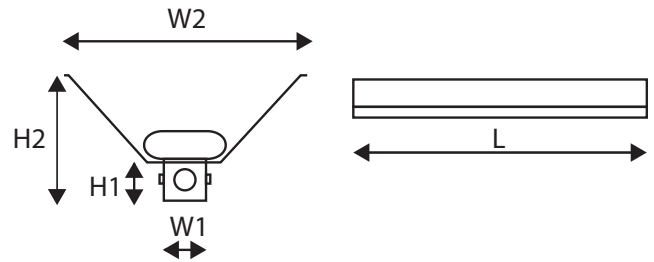

LED dây/ Máng đèn (không bao gồm bóng)

LED Dây	Mã số / Diễn giải	Đơn giá (VNĐ)
	LSWH LED dây hắt trần màu trắng, 6500K 14,4w/m, 12V DC - Chip SMD 50x50 - 60 LED /m - Có phủ keo, IP65	130.600/m
	LSWW LED dây hắt trần màu vàng, 2800K 14,4w/m, 12V DC - Chip SMD 50x50 - 60 LED /m - Có phủ keo, IP65	130.600/m

Mã hàng	Đóng gói	L	W1	W2	H1	H2
MCN-120	12 cái/thùng	1230	170	50	35	75
MCN-220	12 cái/thùng	1230	182	50	35	75

	Mã hàng Model	Diễn giải	Kích thước WxLxH	Đóng gói Package	Đơn giá (VNĐ)
	MWP 118	Máng đèn chống thấm (không bao gồm bóng) 0,6m đơn	660x86x90mm	15 cái/thùng	418.100
	MWP 136	Máng đèn chống thấm (không bao gồm bóng) 1.2m đơn	1270x86x90mm	9 cái/thùng	639.900
	MWP 218	Máng đèn chống thấm (không bao gồm bóng) 0,6m đôi	660x136x90mm	10 cái/thùng	556.700
	MWP 236	Máng đèn chống thấm (không bao gồm bóng) 1.2m đôi	1270x136x90mm	6 cái/thùng	843.200
	MAT 218	Máng đèn xương cá âm trần 2 bóng 0.6m (không bao gồm bóng)	605x300x83mm	2 cái/thùng	537.100
	MAT 236	Máng đèn xương cá âm trần 2 bóng 1.2m (không bao gồm bóng)	1215x300x83mm		927.500
	MAT 318	Máng đèn xương cá âm trần 3 bóng 0.6m (không bao gồm bóng)	605x600x83mm		866.300
	MAT 336	Máng đèn xương cá âm trần 3 bóng 1.2m (không bao gồm bóng)	1215x600x83mm		1.466.900