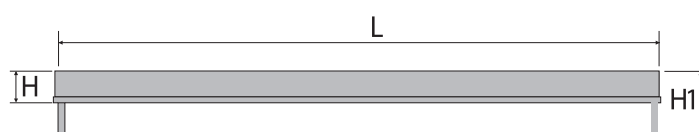

Máng đèn batten/ Phụ kiện (không bao gồm bóng)

Máng đèn Batten	Mã hàng Model	Diễn giải	Kích thước LxHxH1xL1 mm	Đóng gói Package	Đơn giá (VNĐ)
	MBT 118	Máng đèn 1 bóng 0.6m (tăng phô + chuột)	595x24x60x45 mm	1 cái/hộp 12 cây/thùng	150.200
	MBT 118/BL	Máng đèn 1 bóng 0.6m (tăng phô + chuột) chân màu xanh dương			
	EBT 118	Máng đèn 1 bóng, siêu mỏng 0.6m ballast điện tử (tăng phô + chuột)			
	EBT 118/BL	Máng đèn 1 bóng, siêu mỏng 0.6m ballast điện tử (tăng phô + chuột) chân màu xanh dương			
	MBT 136	Máng đèn 1 bóng 1.2m (tăng phô + chuột)	1200x24x60x45 mm	1 cái/hộp 12 cây/thùng	161.700
	MBT 136/BL	Máng đèn 1 bóng 1.2m (tăng phô + chuột) chân màu xanh dương			
	EBT 136	Máng đèn 1 bóng, siêu mỏng 1.2m ballast điện tử (tăng phô + chuột)			
	EBT 136/BL	Máng đèn 1 bóng, siêu mỏng 1.2m ballast điện tử (tăng phô + chuột) chân màu xanh dương			
	MBT 236	Máng đèn 2 bóng 1.2m (tăng phô + chuột)	1200x24x60x45 mm	1 cái/hộp 12 cây/thùng	265.700
	MBT 236/BL	Máng đèn 2 bóng 1.2m (tăng phô + chuột) chân màu xanh dương			
	EBT 236	Máng đèn 2 bóng, siêu mỏng 1.2m ballast điện tử (tăng phô + chuột)			
	EBT 236/BL	Máng đèn 2 bóng, siêu mỏng 1.2m ballast điện tử (tăng phô + chuột) chân màu xanh dương			

Phụ Kiện Batten	Mã số / Diễn giải	Đơn giá (VNĐ)	Phụ Kiện Batten	Mã số / Diễn giải	Đơn giá (VNĐ)
	MS Con mỗi Starer	5.600		EBL-18 Ballast điện tử 18W Electronic Ballast 18W	76.200
	BL-18 Chấn lưu 18W Ballasts 18W	83.200		EBL-36 Ballast điện tử 36W Electronic Ballast 36W	76.200
	BL-36 Chấn lưu 36W Ballasts 36W	83.200