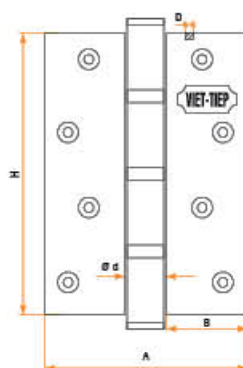

BẢN LỀ ĐỒNG BRASS HINGES

08108

08128

BẢN LỀ SƠN PAINTED HINGES

08076

08117

08127

08317

08401

08421

BẢN LỀ INOX INOX HINGES

08275

08205

08225

08225 SUS 304

08315

08075

08115

08115 SUS 304

08125

08125 SUS 304

Tên sản phẩm Name of product	08128	08108	08127	08117	08076	08125	08125-304	08115	08115-304	08075	08225	08225-304	08205	08275	08207	08305	08315	08317
H (mm)	125	100	125	115	75	125	125	115	115	75	125	125	100	75	100	100	100	100
A (mm)	87	73.5	86	74	52	86	86	74	74	51	76	76	76	64	90	90	68	68
B (mm)	36.5	29.7	26	22	16	26	26	22	22	16	30	30	30	26	23	23	19	19
D (mm)	3.8	3.8	3	2.7	2	3	3	2.5	2.5	2	3	3	3	2	2.5	2.5	2.5	2.5
Ød (mm)	14	14	16	13.4	10	16	16	13	13	10.1	14	14	14	10	12	12	12	12