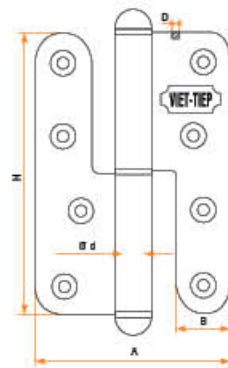

BẢN LỀ ĐỒNG BRASS HINGES

08108

08128

BẢN LỀ SƠN PAINTED HINGES

08076

08117

08127

08317

08401

08421

BẢN LỀ INOX INOX HINGES

08275

08205

08225

08225 SUS 304

08315

08075

08115

08115 SUS 304

08125

08125 SUS 304

Tên sản phẩm Name of product	08128	08108	08127	08117	08076	08125	08125-304	08115	08115-304	08075	08225	08225-304	08205	08275	08207	08305	08315	08317
H (mm)	125	100	125	115	75	125	125	115	115	75	125	125	100	75	100	100	100	100
A (mm)	87	73.5	86	74	52	86	86	74	74	51	76	76	76	64	90	90	68	68
B (mm)	36.5	29.7	26	22	16	26	26	22	22	16	30	30	30	26	23	23	19	19
D (mm)	3.8	3.8	3	2.7	2	3	3	2.5	2.5	2	3	3	3	2	2.5	2.5	2.5	2.5
Ød (mm)	14	14	16	13.4	10	16	16	13	13	10.1	14	14	14	10	12	12	12	12