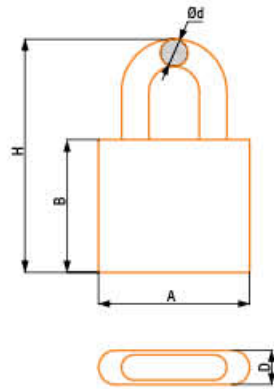

BỘ 3 KHÓA TRÙNG CHÌA 01003 01063

KHÓA TREO ĐỒNG
BRASS PADLOCKS

KHÓA TREO HỢP KIM
ALLOY PADLOCKS

Tên sản phẩm Name of product	H (mm)	A (mm)	B (mm)	D (mm)	Ød (mm)
0138M	57	36	34,5	15	6
0145M	65	42	36,5	15	7
0152M	74	48	40,5	18	8
0163M	83	58	42,5	19	10
0166M	89	62	45	22	12
01622	95	60	80	21	12
01624	115	60	43	18	10
01602	95	58	80	21	12
01502	77	50	66	20	10
01402	71	46	62	18,5	8
01330	51	33	29	14	6
0138MB	61	38	35	14	6
0145MB	64,5	42	36	15	7
0152MB	73	48	41	17	8
0158P	84	58	43	18	10
0162P	84	62	68	18	10
01525	73	52	62	17	8
01601	84	60	43	18	10
01280	44	28	25	12	5
01405	71	46	62	18,5	8
01505	77	50	66	20	10
01605	95	58	80	21	12

KHÓA TREO GANG IRON PADLOCKS

01526

Tên sản phẩm Name of product	H (mm)	A (mm)	B (mm)	D (mm)	Ød (mm)
1466/38	58	38	34.5	15	6
1466/45	65	45	36.5	18	7
1466/52	74	52	40.5	21	8
1466/63	85	63	42.5	24	10
1466/66	90	66	45.5	25	12
01383	61	38	35	15	6
01521	73	50	42	19	8
01621	84	62	43.5	22	10
01383 sơn vân búa	61	38	35	15	6
01521 sơn vân búa	73	50	42	19	8
01621 sơn vân búa	84	62	43.5	22	10
01526	73	50	42	19	8